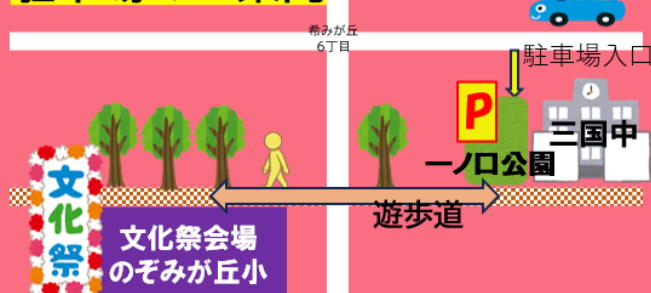

駐車場のご案内

一ノ口公園からのぞみが丘小学校までは遊歩道を使って600mほどです。遊歩道から運動場をとって会場に入れます。

ご来場の皆さまの駐車スペースは
一ノ口公園（三国中学校西側）です。
のぞみが丘小学校には駐車できません。
なお、乗降のための一時停車はできます。

お問合せ のぞみがおか生楽館 0942-75-6607

主催：のぞみが丘小学校区協働のまちづくり協議会・地域文化祭実行委員会